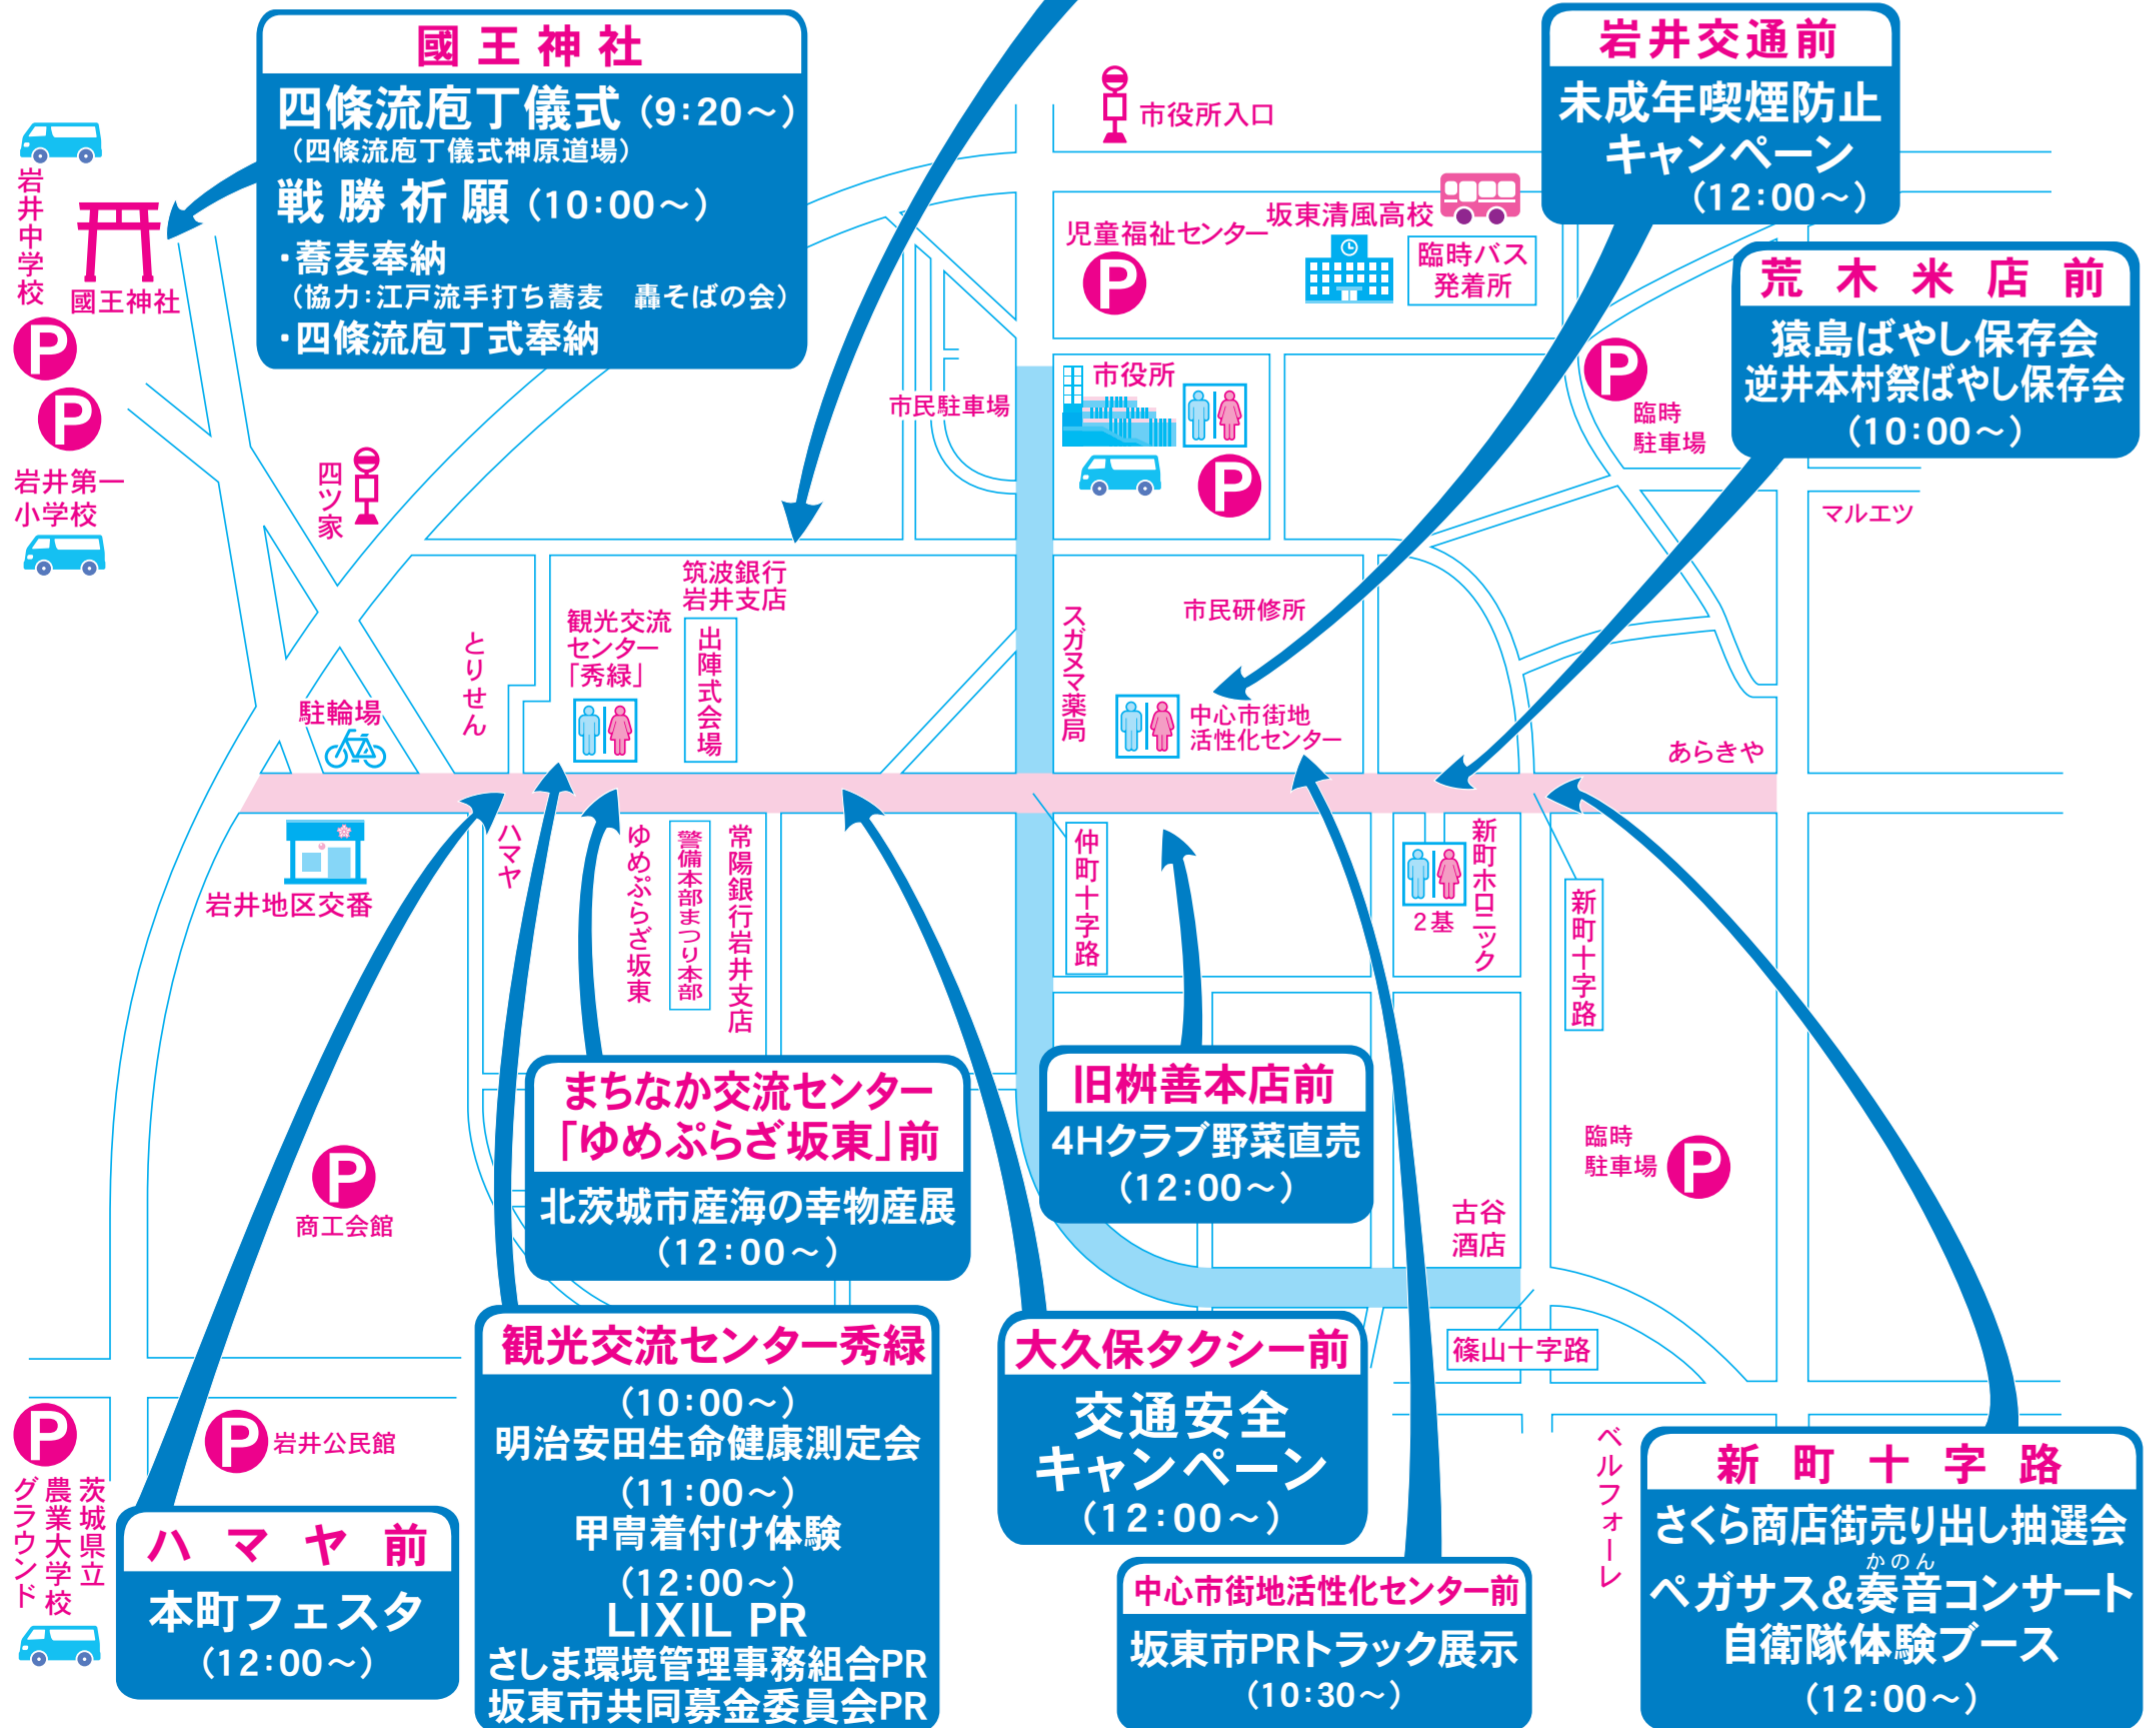

将門まつり

会場案内図

歩行者天国区域
 ■ 午前9時30分～午後4時
 ■ 正午～午後4時

9:30～12:30までは将門マラソンによる交通規制にもご注意ください

P 駐車場
臨時バス停
トイレ

迷惑駐車・違法駐車厳禁。お車はまつり駐車場に停めてください。
 会場内で来場者に危害を及ぼす可能性のあるドローン等の使用はお断りします

筑波銀行岩井支店前特設ステージ

- 弓道模範演武(板割)(11:55～)
- 認定こども園 小山保育園(12:15～)
- 認定こども園 すずのき(12:35～)
- 出陣式〔競射、殺陣披露〕(13:00～)
- 将門YOSAKOI響(14:10～)
- 寺久八木節保存会(14:20～)
- 岩井将門太鼓愛好会(14:35～)
- 【競演】(15:00～)
- 神田明神将門太鼓
- 岩井将門太鼓愛好会
- 神田ばやし

※行事内容等については、変更になる場合があります。

無料 臨時バスコース

■ 杏掛・内野山・飯島コース 時刻表

緑野クリニック	坂東清風高校	坂東清風高校	緑野クリニック						
9:00	10:00	11:10	12:10	14:00	坂東清風高校	13:35	14:35	15:35	16:35
9:03	10:03	11:13	12:13	14:03	節斎記念館	13:37	14:37	15:37	16:37
9:04	10:04	11:14	12:14	14:04	幸田上	13:39	14:39	15:39	16:39
9:05	10:05	11:15	12:15	14:05	馬立十字路西	13:40	14:40	15:40	16:40
9:06	10:06	11:16	12:16	14:06	馬立十字路	13:41	14:41	15:41	16:41
9:08	10:08	11:18	12:18	14:08	岩井自動車整備センター	13:42	14:42	15:42	16:42
9:09	10:09	11:19	12:19	14:09	創造の池	13:43	14:43	15:43	16:43
9:10	10:10	11:20	12:20	14:10	幸田新田公民館	13:43	14:43	15:43	16:43
9:11	10:11	11:21	12:21	14:11	幸田新田十字路	13:44	14:44	15:44	16:44
9:12	10:12	11:22	12:22	14:12	馬内橋	13:45	14:45	15:45	16:45
9:13	10:13	11:23	12:23	14:13	金崎橋	13:47	14:47	15:47	16:47
9:15	10:15	11:25	12:25	14:15	馬内橋	13:48	14:48	15:48	16:48
9:17	10:17	11:27	12:27	14:17	大馬新田公民館	13:49	14:49	15:49	16:49
9:18	10:18	11:28	12:28	14:18	大馬新田大浜	13:50	14:50	15:50	16:50
9:18	10:18	11:28	12:28	14:18	創造の池	13:51	14:51	15:51	16:51
9:19	10:19	11:29	12:29	14:19	岩井自動車整備センター	13:52	14:52	15:52	16:52
9:20	10:20	11:30	12:30	14:20	馬立十字路	13:54	14:54	15:54	16:54
9:21	10:21	11:31	12:31	14:21	馬立十字路西	13:55	14:55	15:55	16:55
9:22	10:22	11:32	12:32	14:22	幸田上	13:56	14:56	15:56	16:56
9:24	10:24	11:34	12:34	14:24	節斎記念館	13:57	14:57	15:57	16:57
9:26	10:26	11:36	12:36	14:26	坂東清風高校	14:00	15:00	16:00	17:00