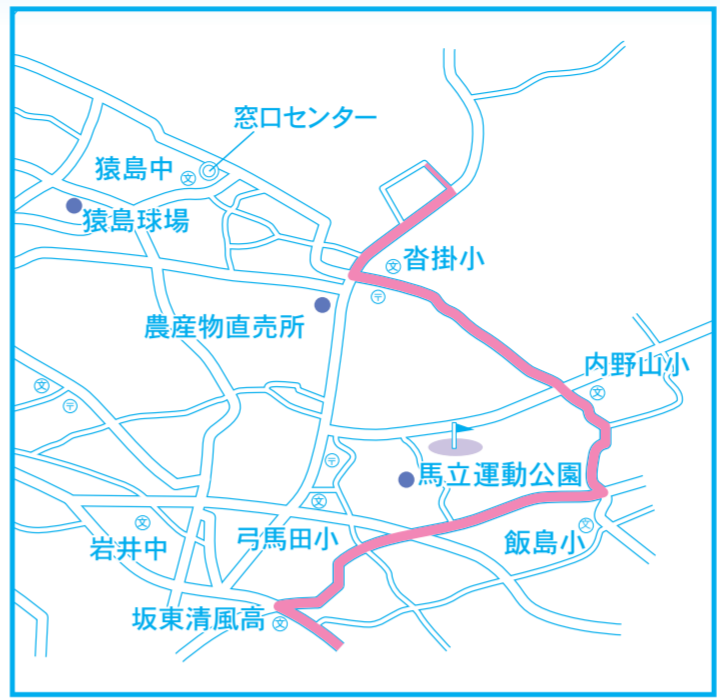

無料 臨時バスコース

■ 杏掛・内野山・飯島コース 時刻表

緑野クリニック	坂東清風高校	坂東清風高校	緑野クリニック						
9:00	10:00	11:10	12:10	14:00	坂東清風高校	13:35	14:35	15:35	16:35
9:03	10:03	11:13	12:13	14:03	節斎記念館	13:37	14:37	15:37	16:37
9:04	10:04	11:14	12:14	14:04	幸田上	13:39	14:39	15:39	16:39
9:05	10:05	11:15	12:15	14:05	馬立十字路西	13:40	14:40	15:40	16:40
9:06	10:06	11:16	12:16	14:06	馬立十字路	13:41	14:41	15:41	16:41
9:08	10:08	11:18	12:18	14:08	岩井自動車整備センター	13:42	14:42	15:42	16:42
9:09	10:09	11:19	12:19	14:09	創造の池	13:43	14:43	15:43	16:43
9:10	10:10	11:20	12:20	14:10	幸田新田公民館	13:43	14:43	15:43	16:43
9:11	10:11	11:21	12:21	14:11	幸田新田十字路	13:44	14:44	15:44	16:44
9:12	10:12	11:22	12:22	14:12	馬内橋	13:45	14:45	15:45	16:45
9:13	10:13	11:23	12:23	14:13	金崎橋	13:47	14:47	15:47	16:47
9:15	10:15	11:25	12:25	14:15	馬内橋	13:48	14:48	15:48	16:48
9:17	10:17	11:27	12:27	14:17	大馬新田公民館	13:49	14:49	15:49	16:49
9:18	10:18	11:28	12:28	14:18	大馬新田大浜	13:50	14:50	15:50	16:50
9:18	10:18	11:28	12:28	14:18	創造の池	13:51	14:51	15:51	16:51
9:19	10:19	11:29	12:29	14:19	岩井自動車整備センター	13:52	14:52	15:52	16:52
9:20	10:20	11:30	12:30	14:20	馬立十字路	13:54	14:54	15:54	16:54
9:21	10:21	11:31	12:31	14:21	馬立十字路西	13:55	14:55	15:55	16:55
9:22	10:22	11:32	12:32	14:22	幸田上	13:56	14:56	15:56	16:56
9:24	10:24	11:34	12:34	14:24	節斎記念館	13:57	14:57	15:57	16:57
9:26	10:26	11:36	12:36	14:26	坂東清風高校	14:00	15:00	16:00	17:00