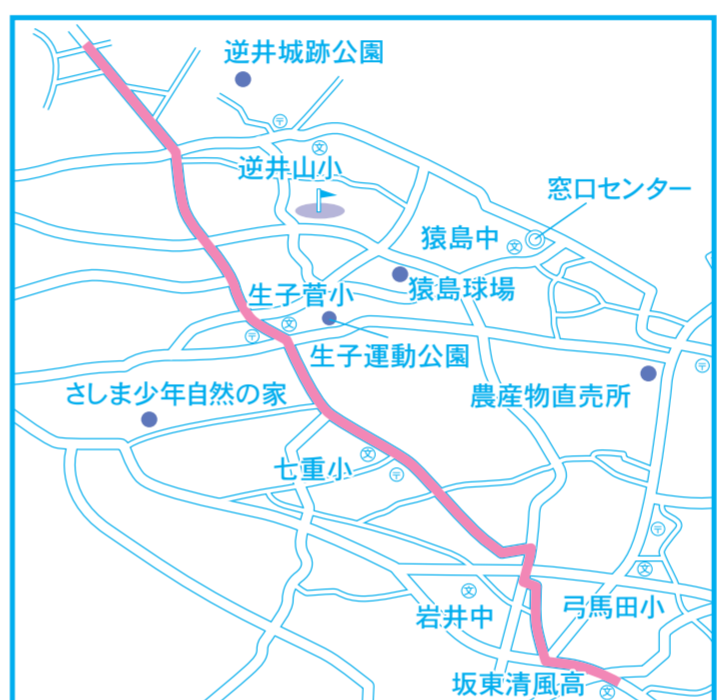

■ 逆井・生子菅・七重コース 時刻表

上新田	坂東清風高校	坂東清風高校	上新田						
9:00	10:10	11:12	12:12	14:02	坂東清風高校	13:40	14:40	15:40	16:30
9:03	10:13	11:15	12:15	14:05	第一小学校	13:43	14:43	15:43	16:33
9:04	10:14	11:16	12:16	14:06	上岩井西	13:44	14:44	15:44	16:34
9:05	10:15	11:17	12:17	14:07	上出島東原	13:46	14:46	15:46	16:36
9:06	10:16	11:18	12:18	14:08	駒込原山	13:47	14:47	15:47	16:37
9:07	10:17	11:19	12:19	14:09	駒込十字路	13:48	14:48	15:48	16:38
9:08	10:18	11:20	12:20	14:10	七重郵便局	13:50	14:50	15:50	16:40
9:09	10:19	11:21	12:21	14:11	片倉屋前(郵便局前)	13:54	14:54	15:54	16:44
9:10	10:20	11:22	12:22	14:12	生子十字路	13:55	14:55	15:55	16:45
9:14	10:24	11:26	12:26	14:16	菅南公民館	13:56	14:56	15:56	16:46
9:16	10:26	11:28	12:28	14:18	菅谷十字路	13:57	14:57	15:57	16:47
9:17	10:27	11:29	12:29	14:19	駒込原山	13:58	14:58	15:58	16:48
9:18	10:28	11:30	12:30	14:20	上出島東原	13:59	14:59	15:59	16:49
9:20	10:30	11:32	12:32	14:22	上岩井西	14:00	15:00	16:00	16:50
9:21	10:31	11:33	12:33	14:23	第一小学校	14:01	15:01	16:01	16:51
9:24	10:34	11:36	12:36	14:26	坂東清風高校	14:02	15:02	16:02	16:52