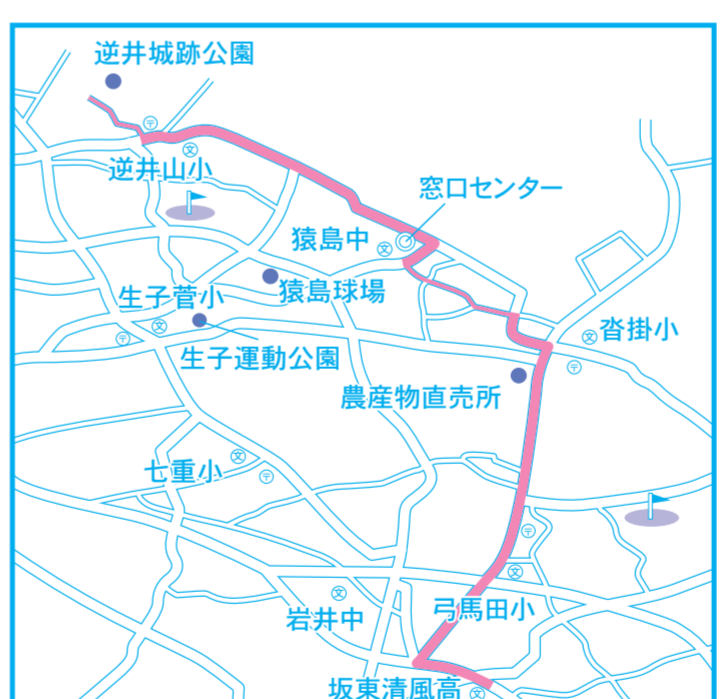

■ 逆井山・杏掛・弓馬田コース 時刻表

西坪広場	坂東清風高校	坂東清風高校	西坪広場							
9:00	10:20	11:20	12:20	14:20	坂東清風高校	9:30	13:55	14:55	15:50	16:40
9:04	10:24	11:24	12:24	14:24	中根	9:33	13:58	14:58	15:53	16:43
9:05	10:25	11:25	12:25	14:25	中登商店	9:34	13:59	14:59	15:54	16:44
9:06	10:26	11:26	12:26	14:26	井岡青木呉服店	9:35	14:00	15:00	15:55	16:45
9:08	10:28	11:28	12:28	14:28	さしま窓口センター	9:36	14:01	15:01	15:56	16:46
9:09	10:29	11:29	12:29	14:29	猿島バスターミナル	9:37	14:02	15:02	15:57	16:47
9:10	10:30	11:30	12:30	14:30	弓田北	9:38	14:03	15:03	15:58	16:48
9:12	10:32	11:32	12:32	14:32	子ども発達センターにじ	9:39	14:04	15:04	15:59	16:49
9:14	10:34	11:34	12:34	14:34	西村中	9:40	14:05	15:05	16:00	16:50
9:15	10:35	11:35	12:35	14:35	杏掛	9:41	14:06	15:06	16:01	16:51
9:16	10:36	11:36	12:36	14:36	ホスピタル坂東	9:42	14:07	15:07	16:02	16:52
9:18	10:38	11:38	12:38	14:38	弓田北	9:43	14:08	15:08	16:03	16:53
9:18	10:38	11:38	12:38	14:38	弓田一区	9:44	14:09	15:09	16:04	16:54
9:19	10:39	11:39	12:39	14:39	岩井保健センター	9:45	14:10	15:10	16:05	16:55
9:20	10:40	11:40	12:40	14:40	上岩井東	9:46	14:11	15:11	16:06	16:56
9:21	10:41	11:41	12:41	14:41	國王神社	9:47	14:12	15:12	16:07	16:57
9:22	10:42	11:42	12:42	14:42	中登商店	9:48	14:13	15:13	16:08	16:58
9:25	10:45	11:45	12:45	14:45	坂東清風高校	9:49	14:14	15:14	16:09	16:59

※停留所は坂東市コミュニティバス(坂東号)もしくは、巡回バスの停留所になります(一部臨時停留所含む)。道路状況などにより遅延する場合がありますので、ご了承ください。

11月12日[日]限りの運行となります

無料 シャトルワゴン 時間:午前10時～午後4時 遠方の駐車場間を回ります。

ルート① 坂東市役所⇒岩井第一小学校⇒岩井中学校⇒坂東市役所
ルート② 坂東市役所⇒農業大学校グラウンド

◆問合せ先 坂東市観光協会(市役所商工観光課内) ☎0297-20-8666
◆当日問合せ先 まつり本部 ☎090-5447-5507

We Love 坂東 LINEスタンプ

YouTube ぼんちやん 坂東ちゃんねる

※駐車場をご利用中の盗難・事故等につきましては、一切責任を負いかねますので御了承ください。