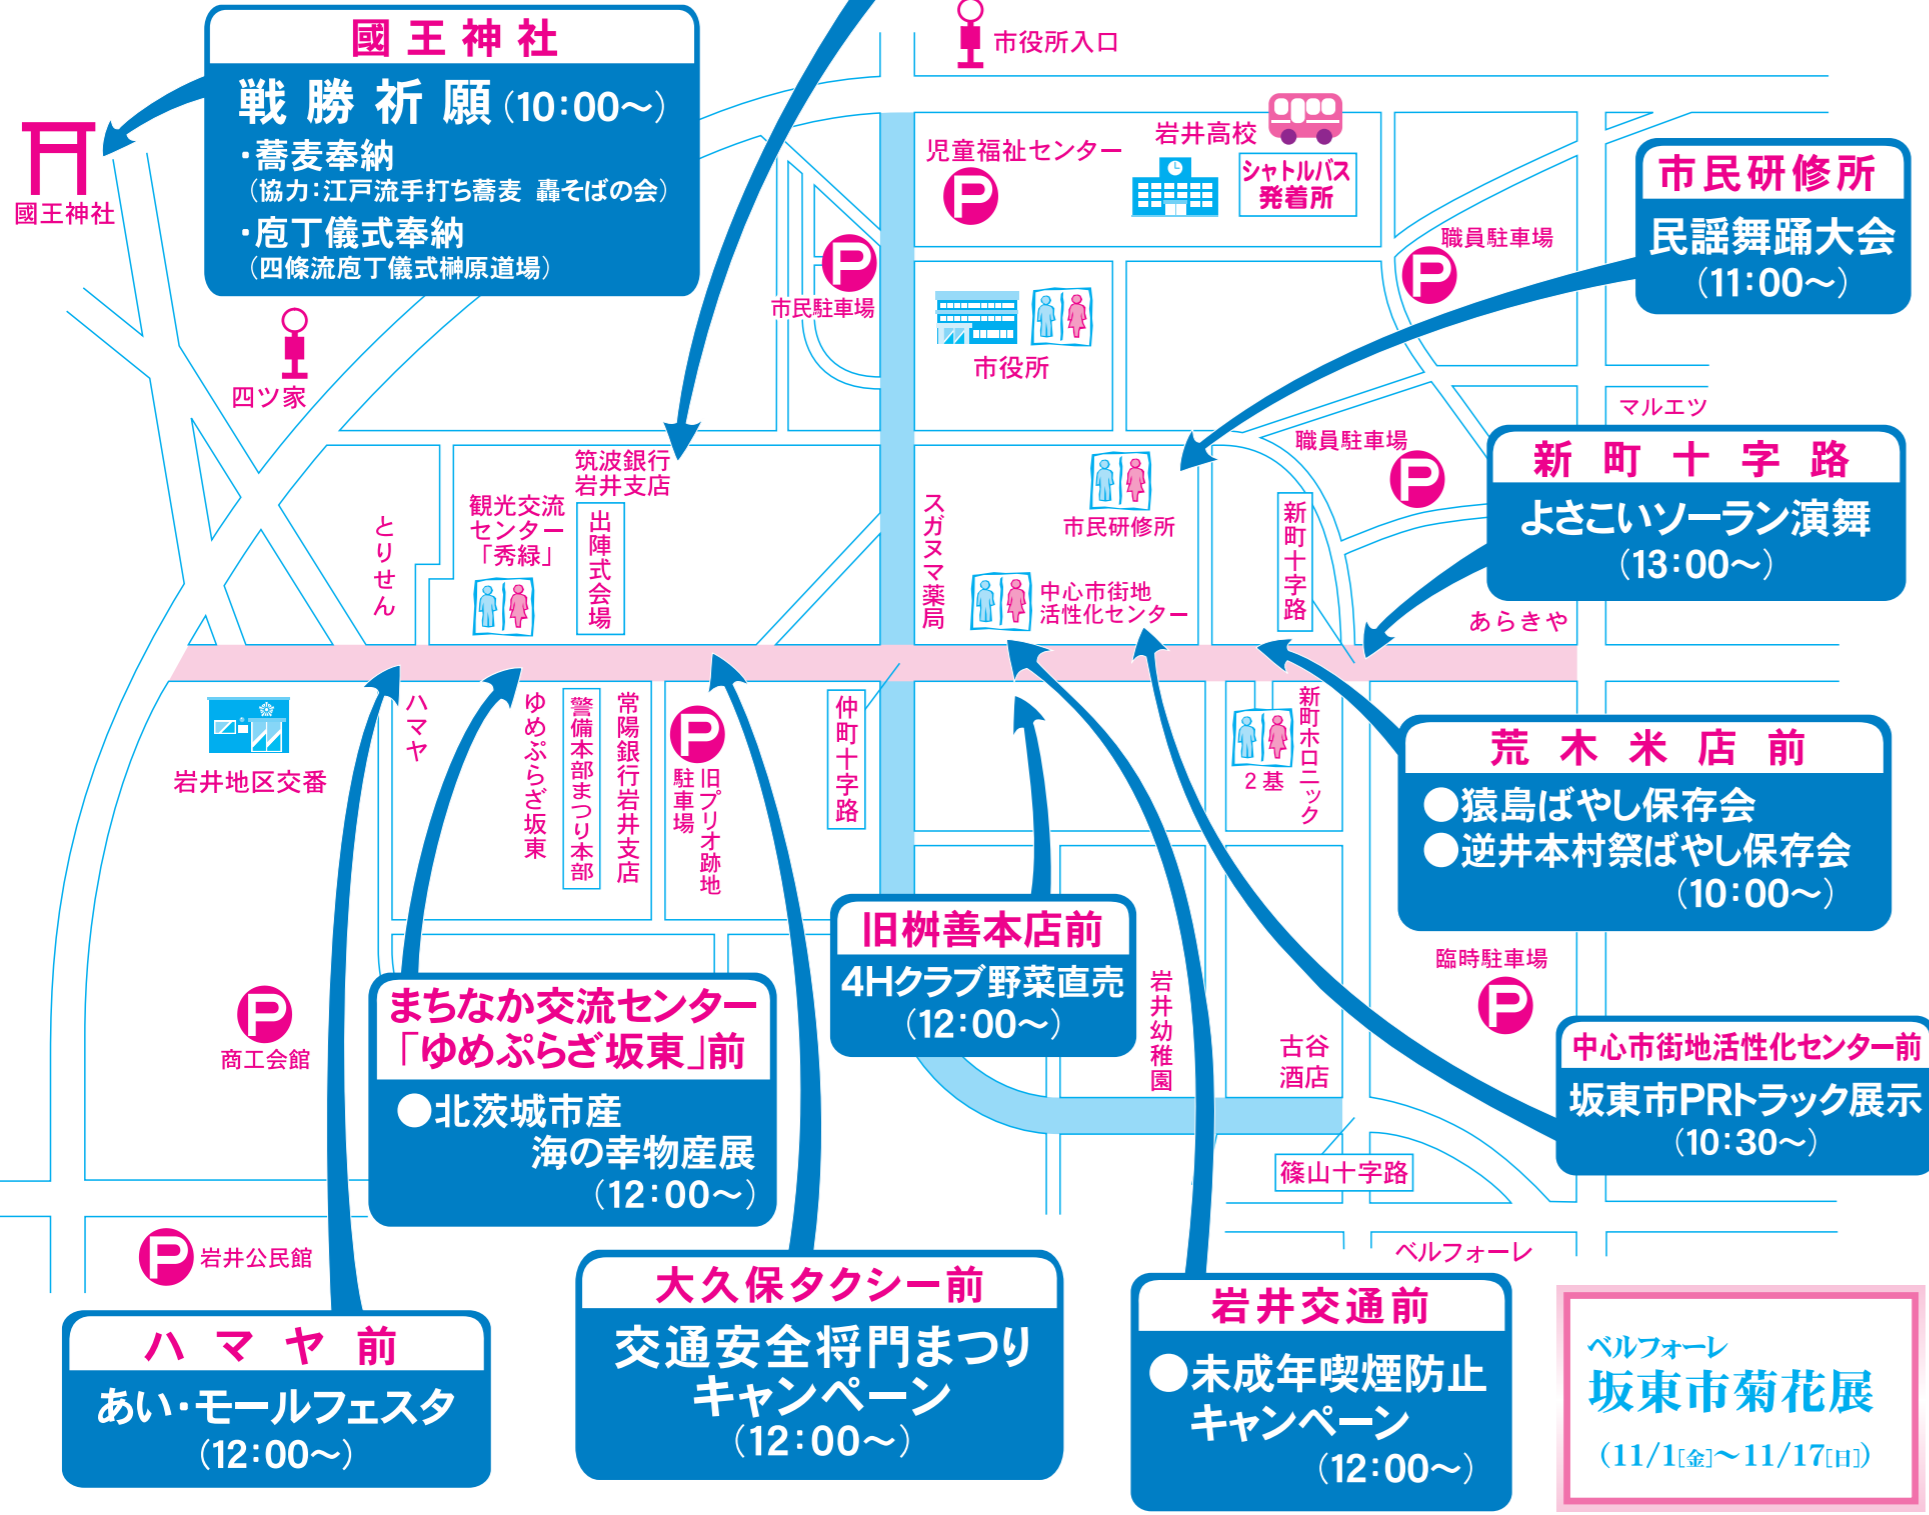

将門まつり

会場案内図

1. **歩行者天国区域**
   ■ 午前9時30分～午後4時
   ■ 正午～午後4時
2. 9:30～12:30までは将門マラソンによる交通規制にもご注意ください
3. **P** 駐車場
   - **I** 臨時バス停
   - **♂♀** トイレ

■ ■ ■ ■ ■ 迷惑駐車・違法駐車厳禁。お車はまつり駐車場に停めてください。 ■ ■ ■ ■ ■
会場内で来場者に危害を及ぼす可能性のあるドローン等の使用はお断りします

筑波銀行岩井支店前特設ステージ

- 弓道模範演武「板割」(11:55～)
- 認定こども園すずのき
- 認定こども園ひまわり
- 認定こども園ふたば
- 出陣式・弓侍競射・殺陣披露 (13:00～)
- 商工会華組よさこいソーラン(14:10～)
- 寺久八木節保存会(14:20～)
- 岩井将門太鼓公演(14:30～)
- 神田明神将門太鼓 岩井将門太鼓 神田ばやし 競演(14:55～)

◆ 問合せ先 坂東市観光協会(市役所商工観光課内) ☎0297-20-8666
◆ 当日問合せ先 まつり本部 ☎090-5447-5507

※行事内容等については、変更になる場合があります。