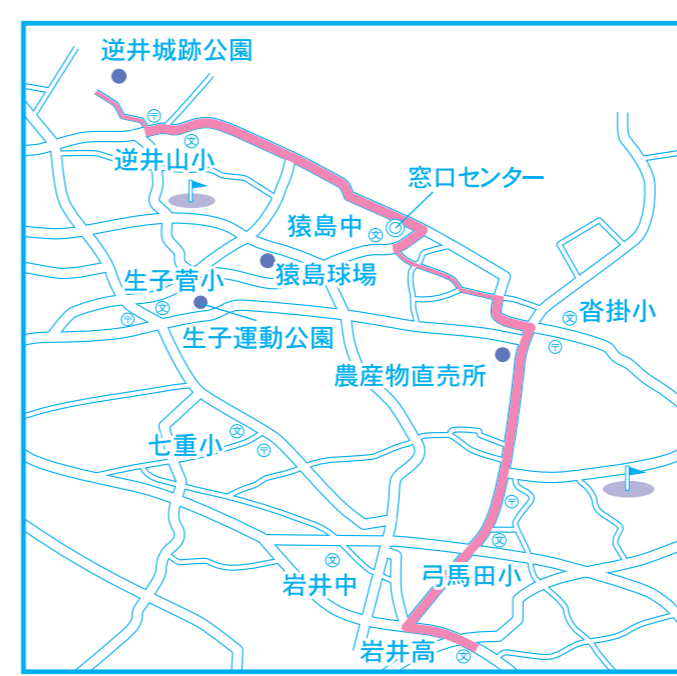

■ 逆井山・沓掛・弓田コース 時刻表

西坪広場 ▶ 岩井高校					岩井高校 ▶ 西坪広場						
西坪広場	9:00	10:20	11:20	12:20	14:20	岩井高校	9:30	13:55	14:55	15:50	16:40
逆井山小学校	9:04	10:24	11:24	12:24	14:24	中根	9:33	13:58	14:58	15:53	16:43
中登商店	9:05	10:25	11:25	12:25	14:25	國王神社	9:34	13:59	14:59	15:54	16:44
井岡青木呉服店	9:06	10:26	11:26	12:26	14:26	上岩井東	-	14:00	15:00	15:55	16:45
猿島庁舎	9:08	10:28	11:28	12:28	14:28	岩井保健センター	-	14:01	15:01	15:56	16:46
猿島バスターミナル	9:09	10:29	11:29	12:29	14:29	弓田一区	-	14:02	15:02	15:57	16:47
生子新田西	9:10	10:30	11:30	12:30	14:30	弓田北	-	14:02	15:02	15:57	16:47
旧商工会猿島支所	9:12	10:32	11:32	12:32	14:32	ホス北岩井坂東	-	14:04	15:04	15:59	16:49
西村中	9:14	10:34	11:34	12:34	14:34	沓掛	-	14:05	15:05	16:00	16:50
沓掛	9:15	10:35	11:35	12:35	14:35	西村中	-	14:06	15:06	16:01	16:51
ホス北岩井坂東	9:16	10:36	11:36	12:36	14:36	旧商工会猿島支所	-	14:08	15:08	16:03	16:53
弓田北	9:18	10:38	11:38	12:38	14:38	生子新田西	-	14:10	15:10	16:05	16:55
弓田一区	9:18	10:38	11:38	12:38	14:38	猿島バスターミナル	-	14:11	15:11	16:06	16:56
岩井保健センター	9:19	10:39	11:39	12:39	14:39	猿島庁舎	-	14:12	15:12	16:07	16:57
上岩井東	9:20	10:40	11:40	12:40	14:40	井岡青木呉服店	-	14:14	15:14	16:09	16:59
國王神社	9:21	10:41	11:41	12:41	14:41	中登商店	-	14:15	15:15	16:10	17:00
中根	9:22	10:42	11:42	12:42	14:42	逆井山小学校	-	14:16	15:16	16:11	17:01
岩井高校	9:25	10:45	11:45	12:45	14:45	西坪広場	-	14:20	15:20	16:15	17:05

※停留所は坂東市コミュニティバス(坂東号)の停留所になります(一部臨時停留所含む)。道路状況などにより遅延する場合がありますので、ご了承ください。

11月10日[日]限りの運行となります