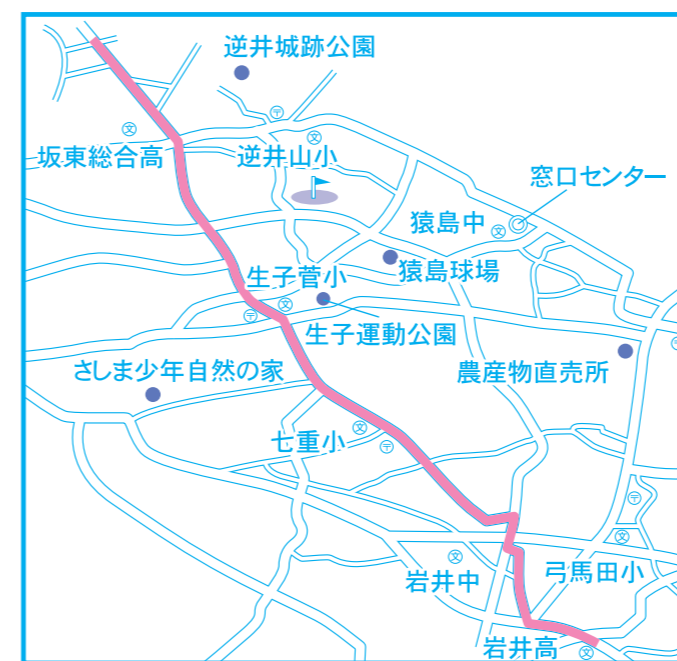

■ 逆井・生子菅・七重コース 時刻表

上新田 ▶ 岩井高校					岩井高校 ▶ 上新田					
上新田	9:00	10:10	11:12	12:12	14:02	岩井高校	13:40	14:40	15:40	16:30
沼の田	9:03	10:13	11:15	12:15	14:05	第一小学校	13:43	14:43	15:43	16:33
下新田	9:04	10:14	11:16	12:16	14:06	上岩井西	13:44	14:44	15:44	16:34
前山十字路	9:05	10:15	11:17	12:17	14:07	上出島東原	13:46	14:46	15:46	16:36
大房地蔵尊	9:06	10:16	11:18	12:18	14:08	駒跣原山	13:47	14:47	15:47	16:37
菅谷十字路	9:07	10:17	11:19	12:19	14:09	駒跣十字路	13:48	14:48	15:48	16:38
菅南公民館	9:08	10:18	11:20	12:20	14:10	七重郵便局	13:50	14:50	15:50	16:40
生子十字路	9:09	10:19	11:21	12:21	14:11	片倉屋前(郵便局前)	13:54	14:54	15:54	16:44
片倉屋前(郵便局前)	9:10	10:20	11:22	12:22	14:12	生子十字路	13:55	14:55	15:55	16:45
七重郵便局	9:14	10:24	11:26	12:26	14:16	菅南公民館	13:56	14:56	15:56	16:46
駒跣十字路	9:16	10:26	11:28	12:28	14:18	菅谷十字路	13:57	14:57	15:57	16:47
駒跣原山	9:17	10:27	11:29	12:29	14:19	大房地蔵尊	13:58	14:58	15:58	16:48
上出島東原	9:18	10:28	11:30	12:30	14:20	前山十字路	13:59	14:59	15:59	16:49
上岩井西	9:20	10:30	11:32	12:32	14:22	下新田	14:00	15:00	16:00	16:50
第一小学校	9:21	10:31	11:33	12:33	14:23	沼の田	14:01	15:01	16:01	16:51
岩井高校	9:24	10:34	11:36	12:36	14:26	上新田	14:02	15:02	16:02	16:52