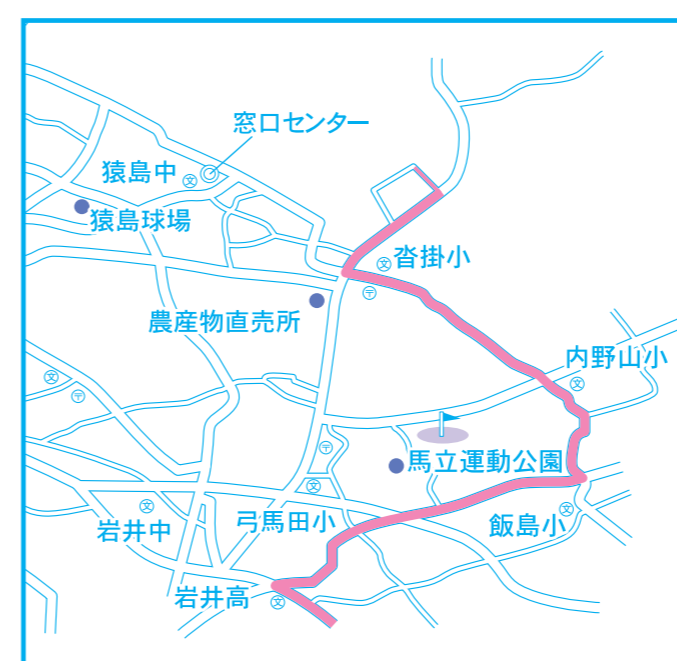

無料 シャトルバスコース

■ 沓掛・内野山・飯島コース 時刻表

緑野クリニック ▶ 岩井高校					岩井高校 ▶ 緑野クリニック					
緑野クリニック	9:00	10:00	11:10	12:10	14:00	岩井高校	13:35	14:35	15:35	16:35
猿島郵便局	9:03	10:03	11:13	12:13	14:03	節斎記念館	13:37	14:37	15:37	16:37
J A 沓掛	9:04	10:04	11:14	12:14	14:04	幸田上	13:39	14:39	15:39	16:39
山崎	9:05	10:05	11:15	12:15	14:05	馬立十字路西	13:40	14:40	15:40	16:40
塚越	9:06	10:06	11:16	12:16	14:06	馬立十字路	13:41	14:41	15:41	16:41
内野山小学校	9:08	10:08	11:18	12:18	14:08	岩井自動車整備センター	13:42	14:42	15:42	16:42
刈浜	9:09	10:09	11:19	12:19	14:09	創造の池	13:43	14:43	15:43	16:43
幸田新田大浜	9:10	10:10	11:20	12:20	14:10	幸田新田公民館	13:43	14:43	15:43	16:43
大馬新田公民館	9:11	10:11	11:21	12:21	14:11	幸田新田十字路	13:44	14:44	15:44	16:44
馬内橋	9:12	10:12	11:22	12:22	14:12	勤助十字路	13:45	14:45	15:45	16:45
金崎橋	9:13	10:13	11:23	12:23	14:13	金崎橋	13:47	14:47	15:47	16:47
勤助十字路	9:15	10:15	11:25	12:25	14:15	馬内橋	13:48	14:48	15:48	16:48
幸田新田十字路	9:17	10:17	11:27	12:27	14:17	大馬新田公民館	13:49	14:49	15:49	16:49
幸田新田公民館	9:18	10:18	11:28	12:28	14:18	幸田新田大浜	13:50	14:50	15:50	16:50
創造の池	9:18	10:18	11:28	12:28	14:18	刈浜	13:51	14:51	15:51	16:51
岩井自動車整備センター	9:19	10:19	11:29	12:29	14:19	内野山小学校	13:52	14:52	15:52	16:52
馬立十字路	9:20	10:20	11:30	12:30	14:20	塚越	13:54	14:54	15:54	16:54
馬立十字路西	9:21	10:21	11:31	12:31	14:21	山崎	13:55	14:55	15:55	16:55
幸田上	9:22	10:22	11:32	12:32	14:22	J A 沓掛	13:56	14:56	15:56	16:56
節斎記念館	9:24	10:24	11:34	12:34	14:24	猿島郵便局	13:57	14:57	15:57	16:57
岩井高校	9:26	10:26	11:36	12:36	14:26	緑野クリニック	14:00	15:00	16:00	17:00