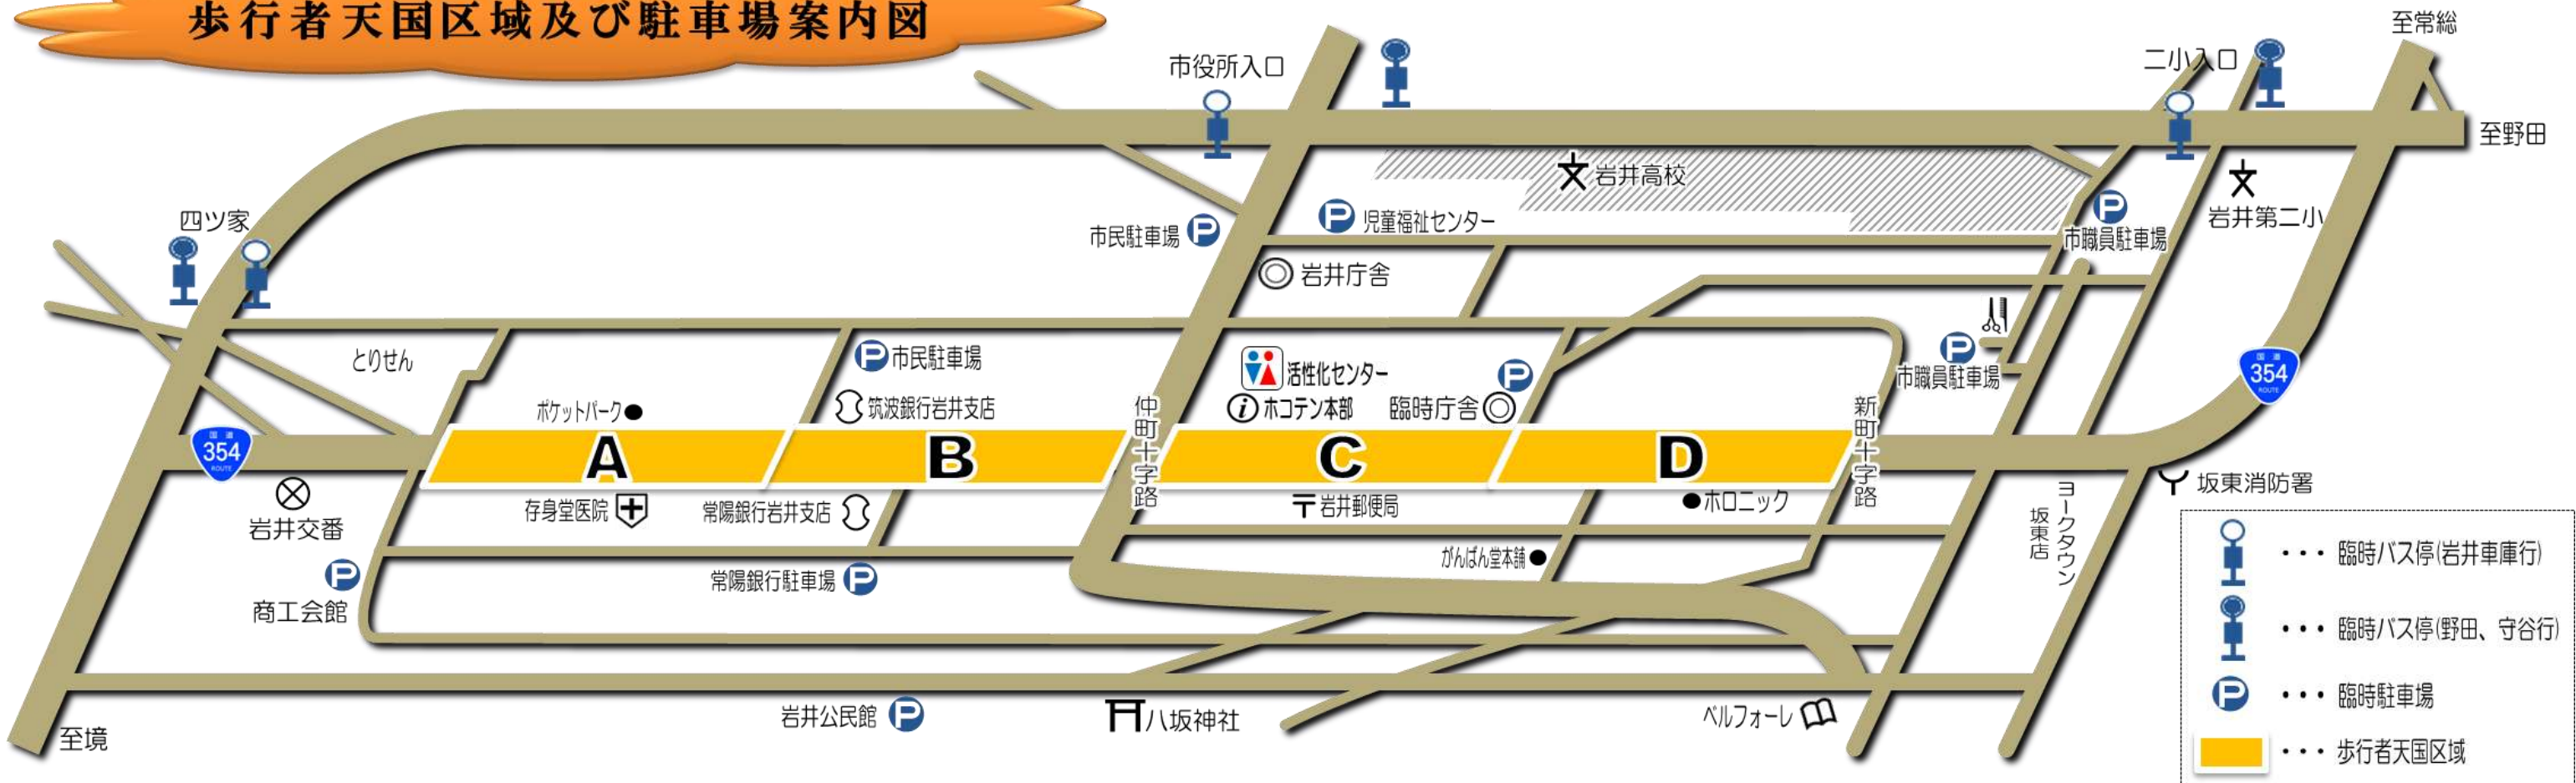

歩行者天国区域及び駐車場案内図

至境

岩井公民館 P

八坂神社

ベルフォーレ

ヨークタウン
坂東店

坂東消防署

新町十字路

仲町十字路

354 ROUTE

四ツ家

とりせん

ポケットパーク

A

B

C

D

岩井交番

商工会館 P

存身堂医院

常陽銀行岩井支店

常陽銀行駐車場 P

市民駐車場 P

筑波銀行岩井支店

児童福祉センター P

岩井高校

市職員駐車場 P

岩井第二小

市役所入口

二小入口

至常総

至野田