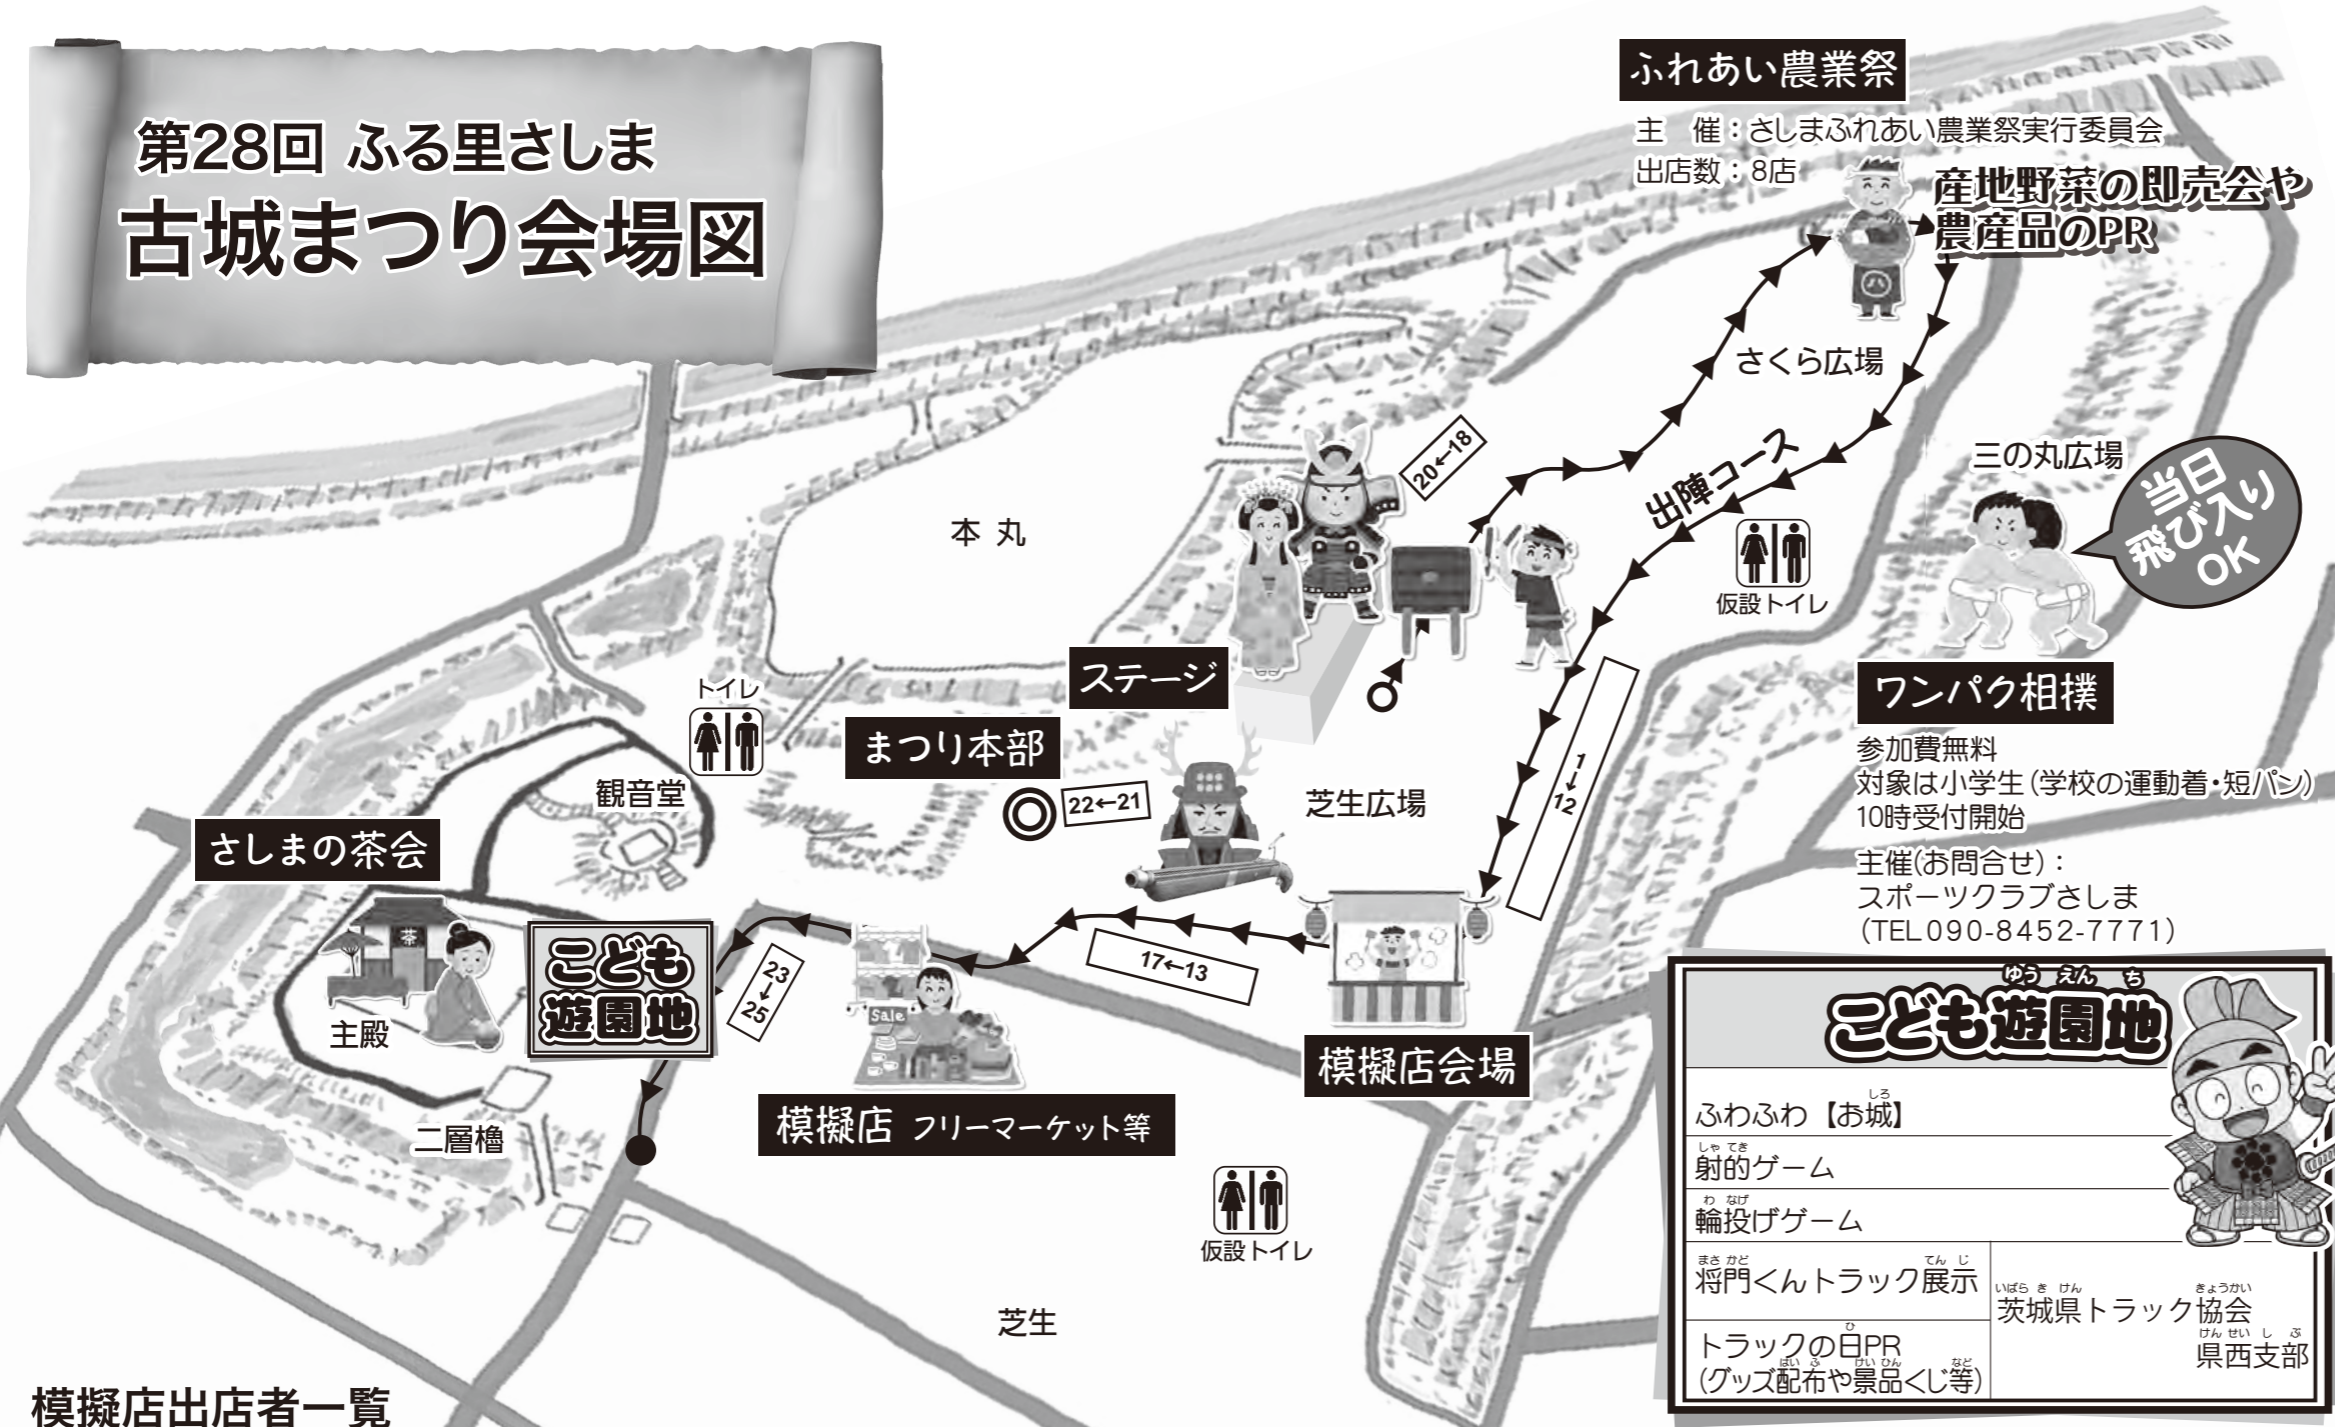

第28回 ふる里さしま 古城まつり会場図

ふれあい農業祭

主催：さしまふれあい農業祭実行委員会

出店数：8店

産地野菜の即売会や
農産品のPR

ステージプログラム

時間	演目	出演団体名等
10:00	開門太鼓 開会式	逆井本村祭ばやし保存会
10:45	和太鼓	若草明徳保育園・幼稚園
11:05	鼓笛 お笑い お囃子	坂東市立逆井山小学校 前すすむ 前山囃子會 菅南祇園ばやし保存会
12:05	八木節 お笑い 吹奏楽	寺久八木節保存会 前すすむ 坂東市立猿島中学校吹奏楽部
13:00	迎え太鼓 出陣式 武者行列 火縄銃演武	逆井本村祭ばやし保存会
14:00	ダンス フラダンス お囃子 三味線	ばんどう舞祭倶楽部 ナブアオハナ 猿島ばやし保存会 逆井本村祭ばやし保存会 津軽三味線愛好会
15:05	音楽 よさこい お笑い	TAG STREAM YOSAKOI七福神 和おどり雅アンドみやビューティーズ 坂東市商工会 華組 前すすむ
15:55	送り太鼓 (閉会式)	逆井本村祭ばやし保存会

*都合により内容が変更になることがあります。

ワンパク相撲

参加費無料
対象は小学生(学校の運動着・短パン)
10時受付開始

主催(お問合せ):
スポーツクラブさしま
(TEL090-8452-7771)

こども遊園地

ふわふわ【お城】

射的ゲーム

輪投げゲーム

将門くんトラック展示

トラックの日PR
(グッズ配布や景品くじ等)

茨城県トラック協会
関西支部

模擬店出店者一覧

テントNo.	団体名	内容	テントNo.	団体名	内容
1	菊地煎餅店	米菓、揚あかき、切り餅	13	青少年相談員連絡協議会	スーパーボールすくい、風船の配布、啓発用品配布(ポケットティッシュ)
2	坂東市商工会女性部	フライドポテト、串さつま、スピン	14	青少年育成坂東市民会議 猿島支部	キャンディー・お菓子のつかみ取り
3	一般社団法人 境青年会議所	ハワイアンパンケーキ	15	野口蒔蕪	生芋こんにやく、ところてん
4	猿島ライオンズクラブ	赤飯(無料)、スーパーボールすくい	16	カイロプラクティック院 イッパイアツテナ	体験施術(骨盤・背骨の歪み改善・小顔調整)
5	川魚専門店 川せみ	川魚、ざっこ佃、どぜう佃	17	桜のまちづくり坂東市民会議	桜のまちづくりPR・啓発活動、甘酒の無料サービス
6	まるかみ遊友倶楽部	焼きそば、フランクフルト、飲料(ビール、ソフトドリンク等)	18	社会福祉法人 慈光学園	野菜、花、木工製品等
7	創作和菓子 すずき	和菓子、赤飯	19	株式会社 茨大	空くじなし大抽選会、スーパーボールすくい
8	坂東市くらしの会	チョコレート入りケーキ	20	農産物直売所 めぐみの里さしま(坂東市農産物直売所運営管理組合)	めぐみの里さしまの新鮮野菜、その他
9	共同募金会 坂東市支会・坂東市連合民生委員児童委員協議会	赤い羽根共同募金啓発、ポップコーン、コーヒー	21	ばんどう舞祭倶楽部 + コラボレーション 2017	ペットボトルジュース、ホットコーヒー、和紅茶
10	坂東市社会福祉協議会 心身障害者福祉作業所「そよかぜ」	携帯電話ビーズストラップ、ミサンガ、ネックストラップ	22	坂東市下水道課	下水道接続促進PR(チラシ、グッズ等の配布)、下水道模型の展示、オリジナルマンホールバッチ制作
11	和菓子工房 きくや	みたらしだんご、玄米だんご、赤飯	23	まつり本部	
12	宇宙居酒屋ゆかり	動物キャラナビ個性診断(10分予診断)、スペースサイダー、宇宙マブレンドコーヒー	24	フリーマーケット	
13	坂東市生活学校	ホタテめし、草餅	25	フリーマーケット	
14	野仲商店	まんじゅう、大福、赤飯		岩井コープ会	コープPR、ガラポンor 輪投げ、コープ商品の試食(たまごスープ、クッキー)
15	坂東子ども劇場	じゃがバター、飲み物			
16	常世の国ばんどう市民劇場	フリーマーケット			

駐車場案内図

無料シャトルワゴンが、⑦⑧の駐車場から運行されます。約15分間隔でご案内しますので、是非ご利用下さい。

路上駐車禁止