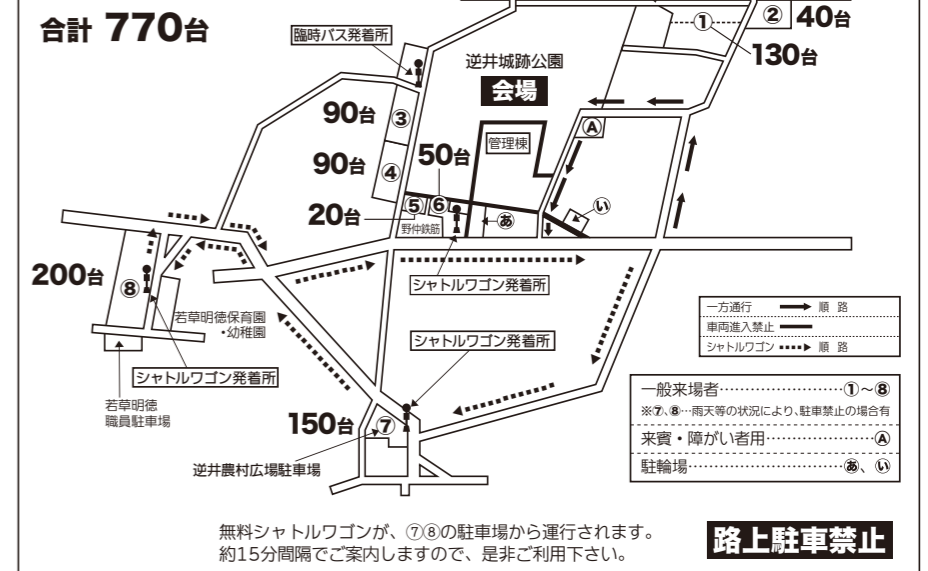

将門くんトラック展示

トラックの日PR
(グッズ配布や景品くじ等)

茨城県トラック協会
関西支部

模擬店出店者一覧

テントNo.	団体名	内容	テントNo.	団体名	内容
1	菊地煎餅店	米菓、揚あかき、切り餅	13	青少年相談員連絡協議会	スーパーボールすくい、風船の配布、啓発用品配布(ポケットティッシュ)
2	坂東市商工会女性部	フライドポテト、串さつま、スピン	14	青少年育成坂東市民会議 猿島支部	キャンディー・お菓子のつかみ取り
3	一般社団法人 境青年会議所	ハワイアンパンケーキ	15	野口蒔蕪	生芋こんにやく、ところてん
4	猿島ライオンズクラブ	赤飯(無料)、スーパーボールすくい	16	カイロプラクティック院 イッパイアツテナ	体験施術(骨盤・背骨の歪み改善・小顔調整)
5	川魚専門店 川せみ	川魚、ざっこ佃、どぜう佃	17	桜のまちづくり坂東市民会議	桜のまちづくりPR・啓発活動、甘酒の無料サービス
6	まるかみ遊友倶楽部	焼きそば、フランクフルト、飲料(ビール、ソフトドリンク等)	18	社会福祉法人 慈光学園	野菜、花、木工製品等
7	創作和菓子 すずき	和菓子、赤飯	19	株式会社 茨大	空くじなし大抽選会、スーパーボールすくい
8	坂東市くらしの会	チョコレート入りケーキ	20	農産物直売所 めぐみの里さしま(坂東市農産物直売所運営管理組合)	めぐみの里さしまの新鮮野菜、その他
9	共同募金会 坂東市支会・坂東市連合民生委員児童委員協議会	赤い羽根共同募金啓発、ポップコーン、コーヒー	21	ばんどう舞祭倶楽部 + コラボレーション 2017	ペットボトルジュース、ホットコーヒー、和紅茶
10	坂東市社会福祉協議会 心身障害者福祉作業所「そよかぜ」	携帯電話ビーズストラップ、ミサンガ、ネックストラップ	22	坂東市下水道課	下水道接続促進PR(チラシ、グッズ等の配布)、下水道模型の展示、オリジナルマンホールバッチ制作
11	和菓子工房 きくや	みたらしだんご、玄米だんご、赤飯	23	まつり本部	
12	宇宙居酒屋ゆかり	動物キャラナビ個性診断(10分予診断)、スペースサイダー、宇宙マブレンドコーヒー	24	フリーマーケット	
13	坂東市生活学校	ホタテめし、草餅	25	フリーマーケット	
14	野仲商店	まんじゅう、大福、赤飯		岩井コープ会	コープPR、ガラポンor 輪投げ、コープ商品の試食(たまごスープ、クッキー)
15	坂東子ども劇場	じゃがバター、飲み物			
16	常世の国ばんどう市民劇場	フリーマーケット			

駐車場案内図

無料シャトルワゴンが、⑦⑧の駐車場から運行されます。約15分間隔でご案内しますので、是非ご利用下さい。

路上駐車禁止